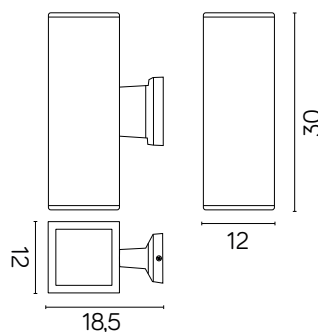

ADELA

KOD / CODE: 8001 DG

Oprawa oświetleniowa elewacyjna
/ Wall lighting fixture

DANE TECHNICZNE / TECHNICAL DATA

Źródło światła: E27, 2 x max 60 W
/ Light source

MATERIAŁ / MATERIAL

Korpus / Body

- odlew aluminiowy / die-cast aluminum

PODZESPOŁY / COMPONENTS

- oprawki żarówek E27 4A, 250 V
/ light bulbs holder
- przewód przyłączeniowy 0,5 mm²
/ connection cable
- kostki zaciskowe 2,5 A, 250 V, 2,5 mm²
/ terminal blocks
- koszulki termokurczliwe / heat shrink

KOLOR / COLOUR

ciemny
popiel
/ dark greyDwukierunkowe źródło światła
/ Bidirectional light source

Wymiary podane są w centymetrach / Dimensions are given in centimeters.