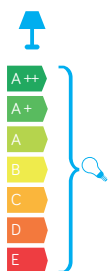

ADELA

KOD / CODE: 8001 DG

Oprawa oświetleniowa elewacyjna
/ Wall lighting fixture

DANE TECHNICZNE / TECHNICAL DATA

Źródło światła: E27, 2 x max 60 W
/ Light source

MATERIAŁ / MATERIAL

Korpus / Body

- odlew aluminiowy / die-cast aluminum

Szybki / Glass

- szkło przezroczyste / transparent glass

Wysokiej jakości lakier proszkowy;
półmat struktura, odporny na warunki
atmosferyczne
/ High quality powder varnish, semi-matte
structure, resistant to weather conditions

PODZESPOŁY / COMPONENTS

- oprawki żarówek E27 4A, 250 V
/ light bulbs holder
- przewód przyłączeniowy 0,5 mm²
/ connection cable
- kostki zaciskowe 2,5 A, 250 V, 2,5 mm²
/ terminal blocks
- koszulki termokurczliwe / heat shrink

KOLOR / COLOUR

ciemny
popiel
/ dark greyDwukierunkowe źródło światła
/ Bidirectional light source

Wymiary podane są w centymetrach / Dimensions are given in centimeters.