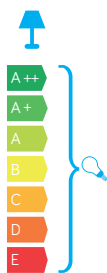

CUBE

KOD / CODE: CB-580 DG

Oprawa oświetleniowa stojąca
/ Post lighting fixture

DANE TECHNICZNE / TECHNICAL DATA

Źródło światła: E27, 1 x max 20 W
/ Light source

MATERIAŁ / MATERIAL

Korpus / Body

- odlew aluminiowy / die-cast aluminum

Klosz / Diffuser

- szkło akrylowe (PMMA) satynowane
/ satin polymethacrylate (PMMA)Wysokiej jakości lakier proszkowy;
półmat struktura, odporny na warunki
atmosferyczne/ High quality powder varnish, semi-matte
structure, resistant to weather conditions

PODZESPOŁY / COMPONENTS

- oprawka żarówki E27 4A, 250 V
/ light bulb holder
- przewód przyłączeniowy 0,5 mm²
/ connection cable
- kostki zaciskowe 2,5 A, 250 V, 2,5 mm²
/ terminal blocks
- koszulki termokurczliwe / heat shrink

KOLOR / COLOUR

 ciemny
popiel
/ dark grey

Wymiary podane są w centymetrach / Dimensions are given in centimeters.