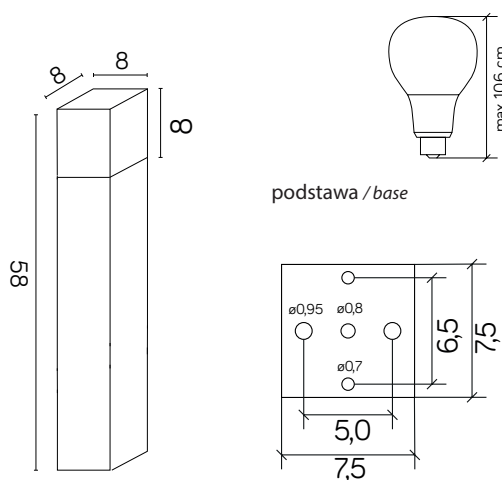

CUBE

KOD / CODE: CB-580 DG

Oprawa oświetleniowa stojąca
/ Post lighting fixture

DANE TECHNICZNE / TECHNICAL DATA

Źródło światła: E27, 1 x max 20 W
/ Light source

MATERIAŁ / MATERIAL

Korpus / Body

- odlew aluminiowy / die-cast aluminum

PODZESPOŁY / COMPONENTS

- oprawka żarówki E27 4A, 250 V
/ light bulb holder
- przewód przyłączeniowy 0,5 mm²
/ connection cable
- kostki zaciskowe 2,5 A, 250 V, 2,5 mm²
/ terminal blocks
- koszulki termokurczliwe / heat shrink

KOLOR / COLOUR

 ciemny
popiel
/ dark grey

Wymiary podane są w centymetrach / Dimensions are given in centimeters.